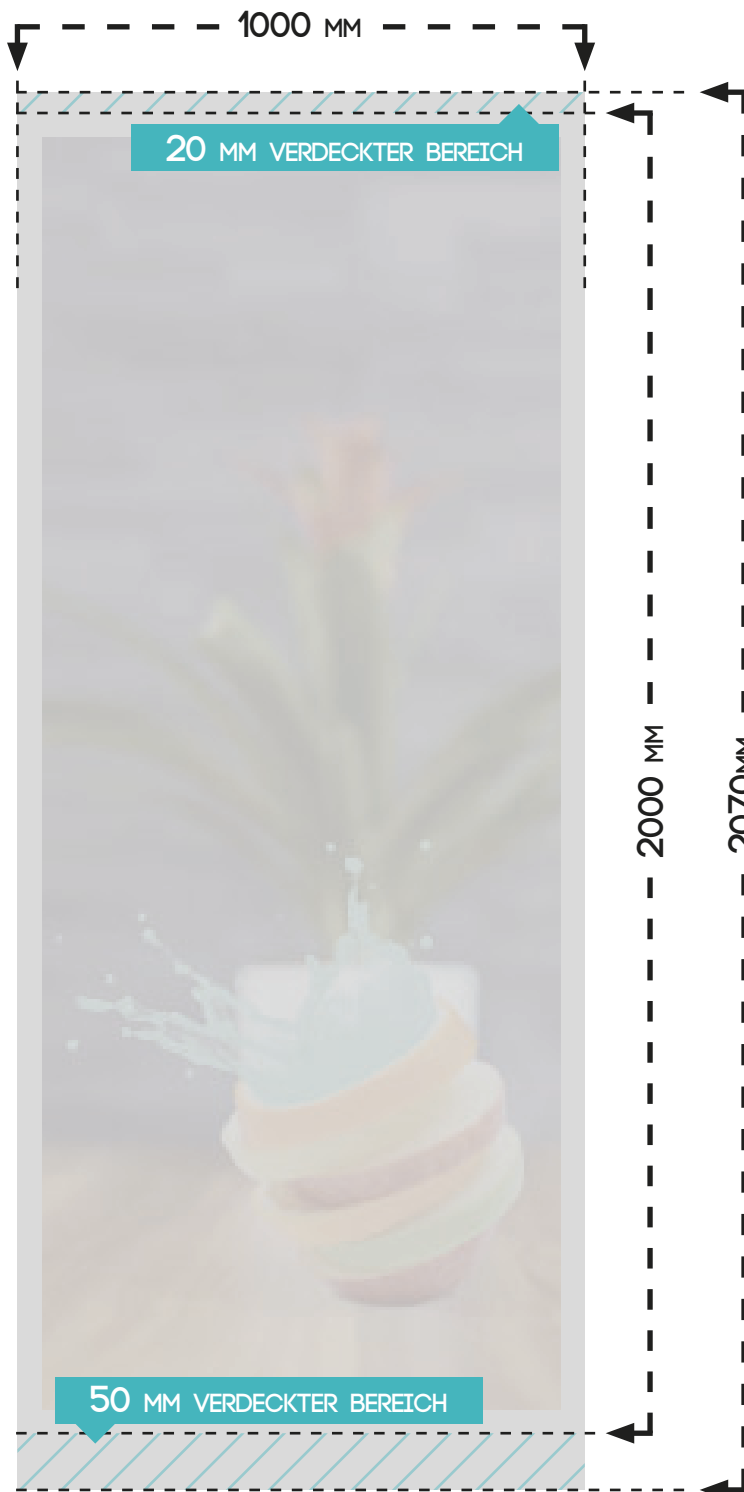

ROLLUP DELUXE " 1000 "

DRUCKDATENFORMAT

1000 MM X 2070 MM

FARBRAUM

CMYK

DRUCKERMARKEN

NEIN

ANSCHNITT

NEIN

AUFLÖSUNG

MINDESTENS 150 DPI

DATEIFORMAT

PDF, JPG, TIF