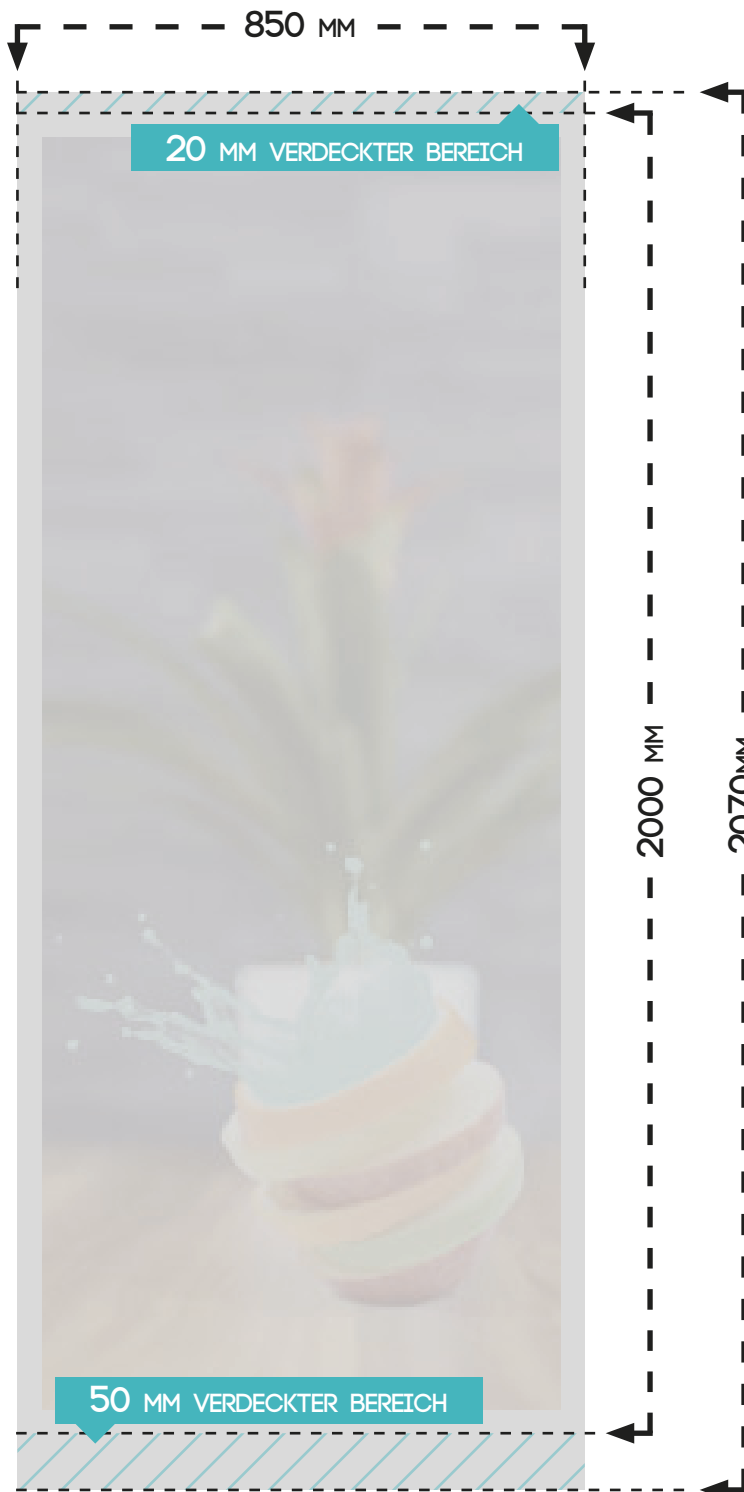

## ROLLUP DELUXE " 850 "

### DRUCKDATENFORMAT

850 MM X 2070 MM

FARBRAUM

CMYK

DRUCKERMARKEN

NEIN

ANSCHNITT

NEIN