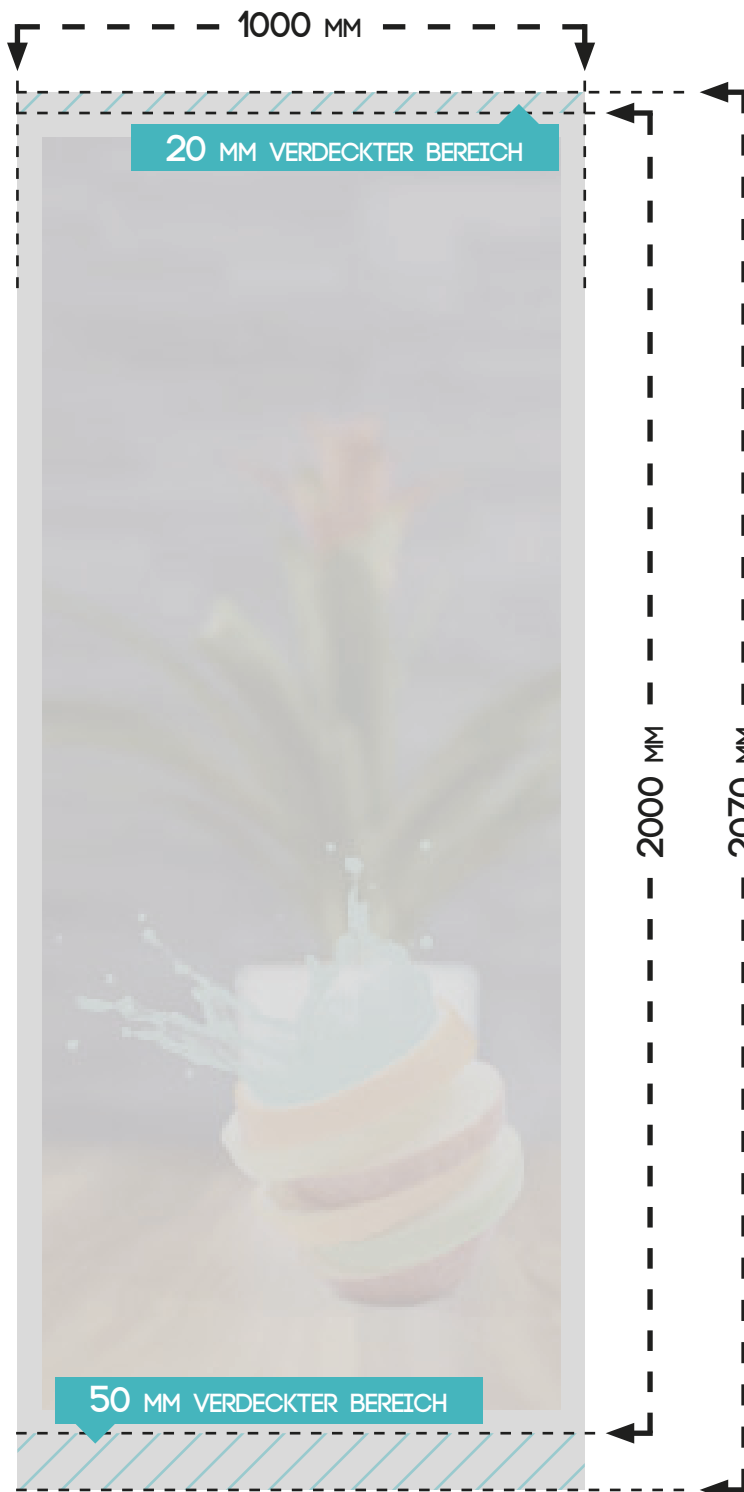

ROLLUP DISPLAY " BASIC "

DRUCKDATENFORMAT

1000 MM X 2070 MM

FARBRAUM

CMYK

DRUCKERMARKEN

NEIN

ANSCHNITT

NEIN

AUFLÖSUNG

MINDESTENS 150 DPI

DATEIFORMAT

PDF, JPG, TIF