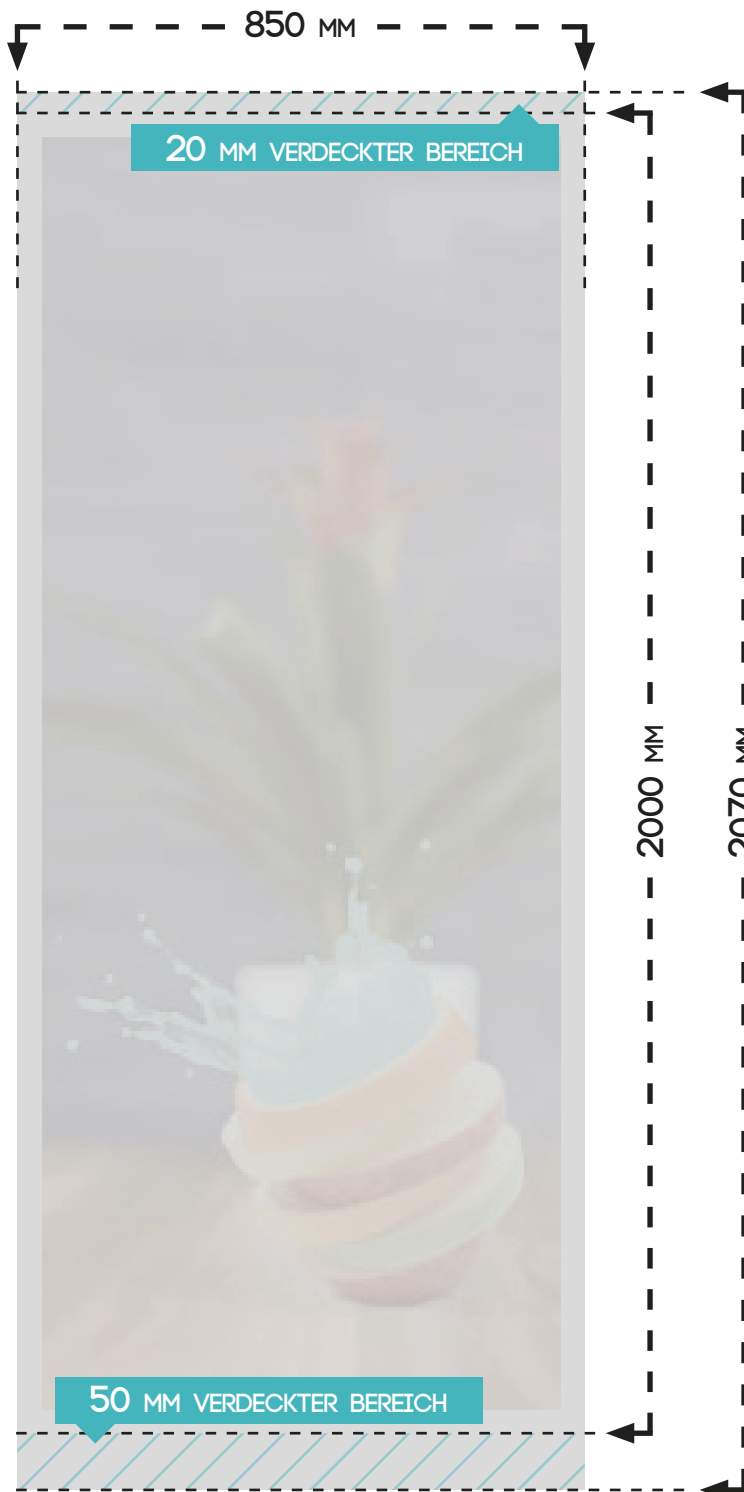

## ROLLUP DISPLAY " BASIC "

DRUCKDATENFORMAT

850 MM X 2070 MM

FARBRAUM

CMYK

DRUCKERMARKEN

NEIN

ANSCHNITT

NEIN

AUFLÖSUNG

MINDESTENS 150 DPI

DATEIFORMAT

PDF, JPG, TIF