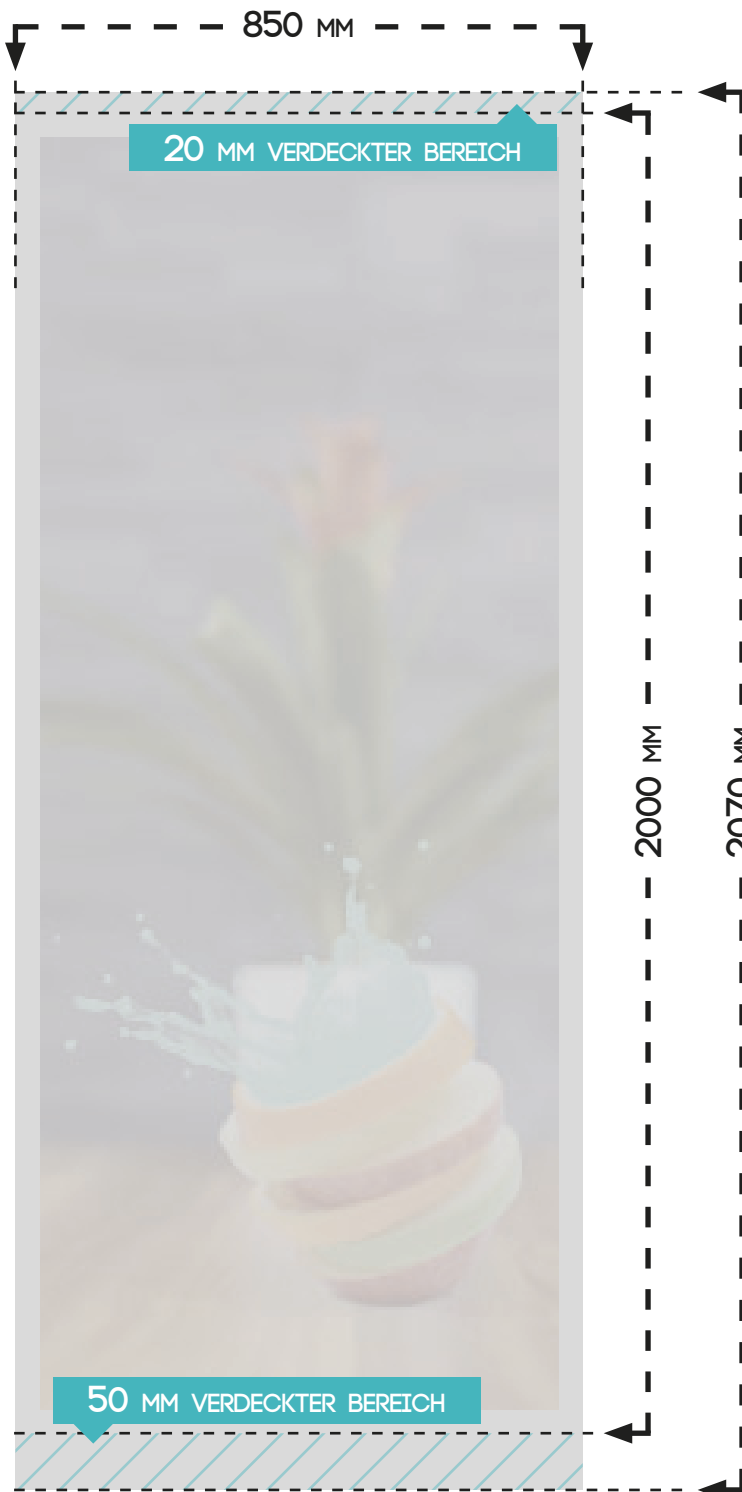

ROLLUP DISPLAY " BLACKLINE 850 "

DRUCKDATENFORMAT

850 MM X 2070 MM

FARBRAUM

CMYK

DRUCKERMARKEN

NEIN

ANSCHNITT

NEIN

AUFLÖSUNG

MINDESTENS 150 DPI

DATEIFORMAT

PDF, JPG, TIF