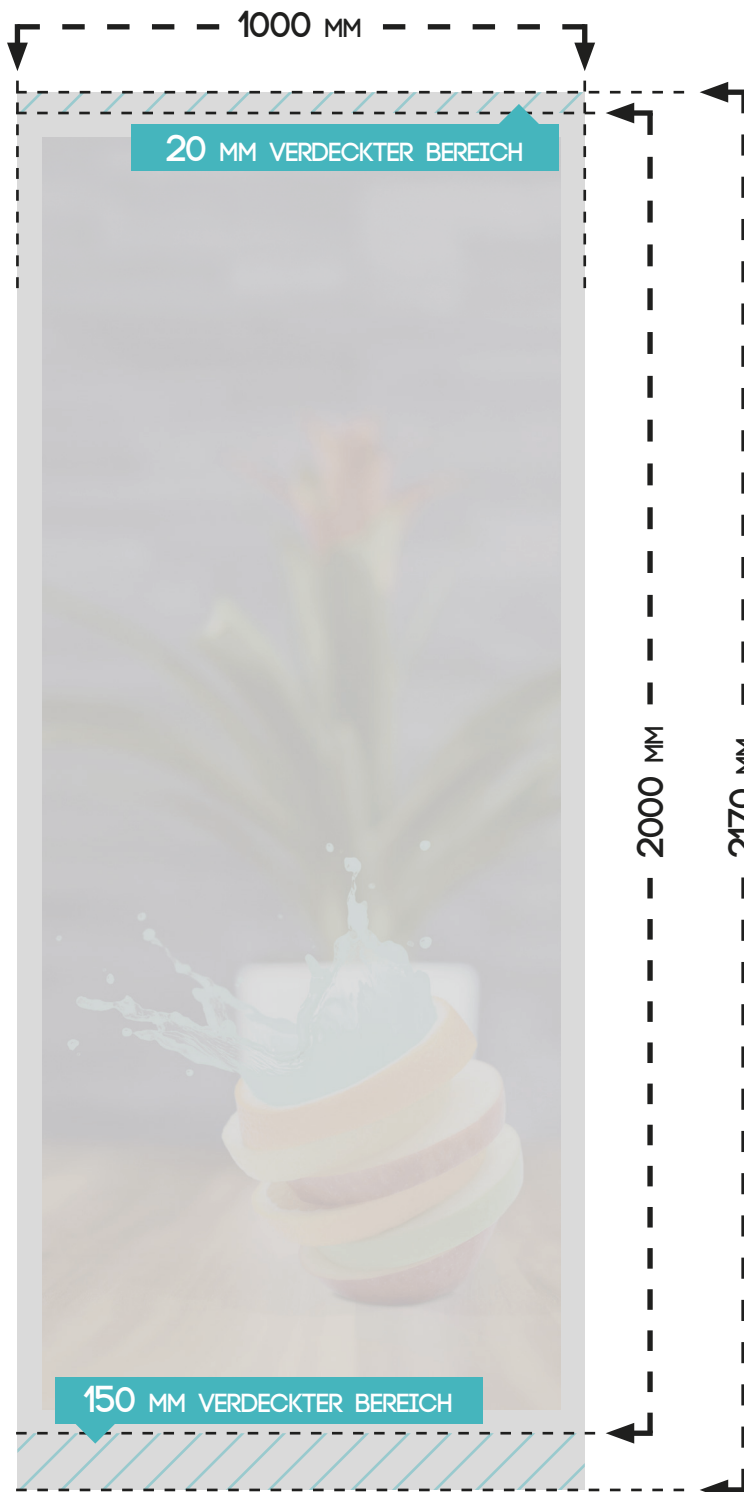

ROLLUP DISPLAY " DELUXE PLUS "

DRUCKDATENFORMAT

1000 MM X 2170 MM

FARBRAUM

CMYK

DRUCKERMARKEN

NEIN

ANSCHNITT

NEIN

AUFLÖSUNG

MINDESTENS 150 DPI

DATEIFORMAT

PDF, JPG, TIF