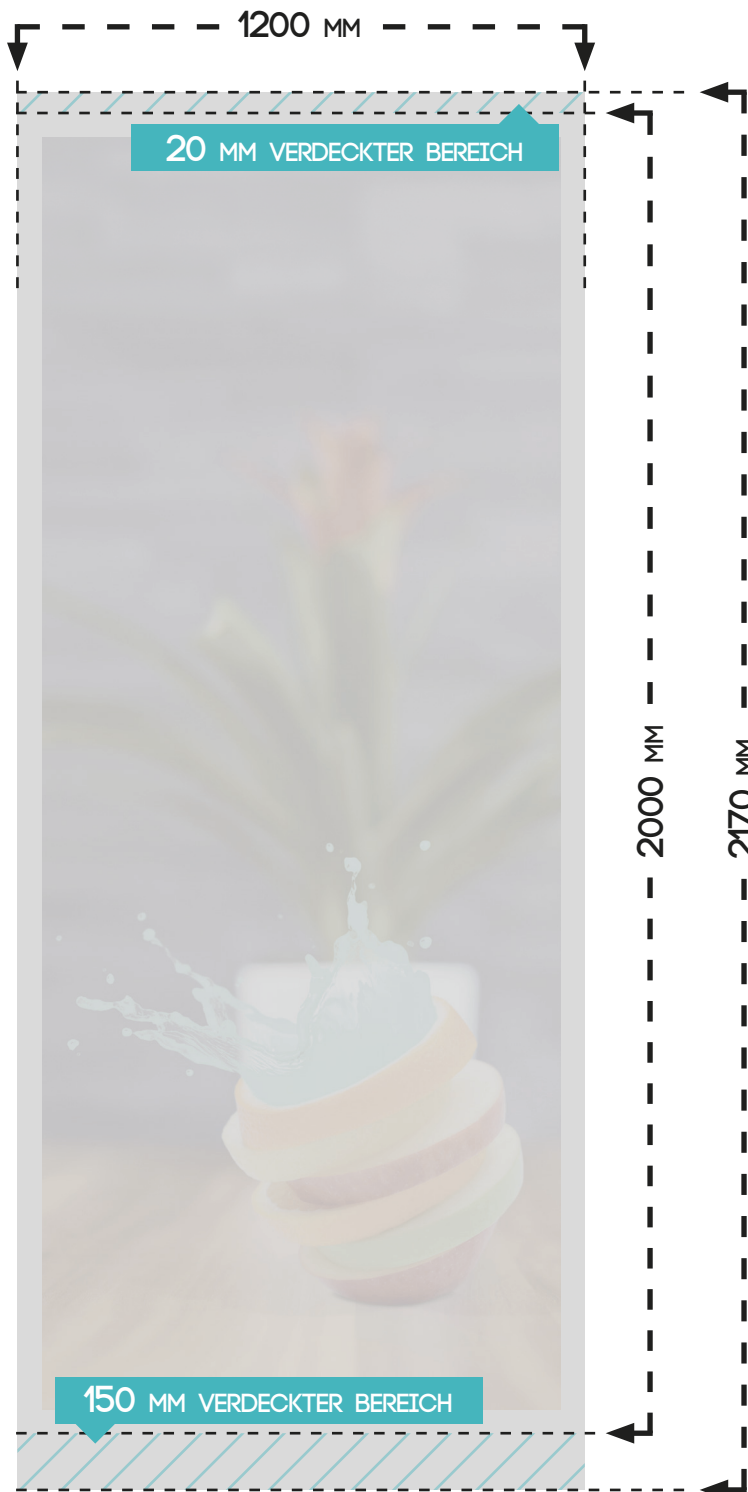

ROLLUP DISPLAY " DELUXE PLUS "

DRUCKDATENFORMAT

1200 MM X 2170 MM

FARBRAUM

CMYK

DRUCKERMARKEN

NEIN

ANSCHNITT

NEIN

AUFLÖSUNG

MINDESTENS 150 DPI

DATEIFORMAT

PDF, JPG, TIF