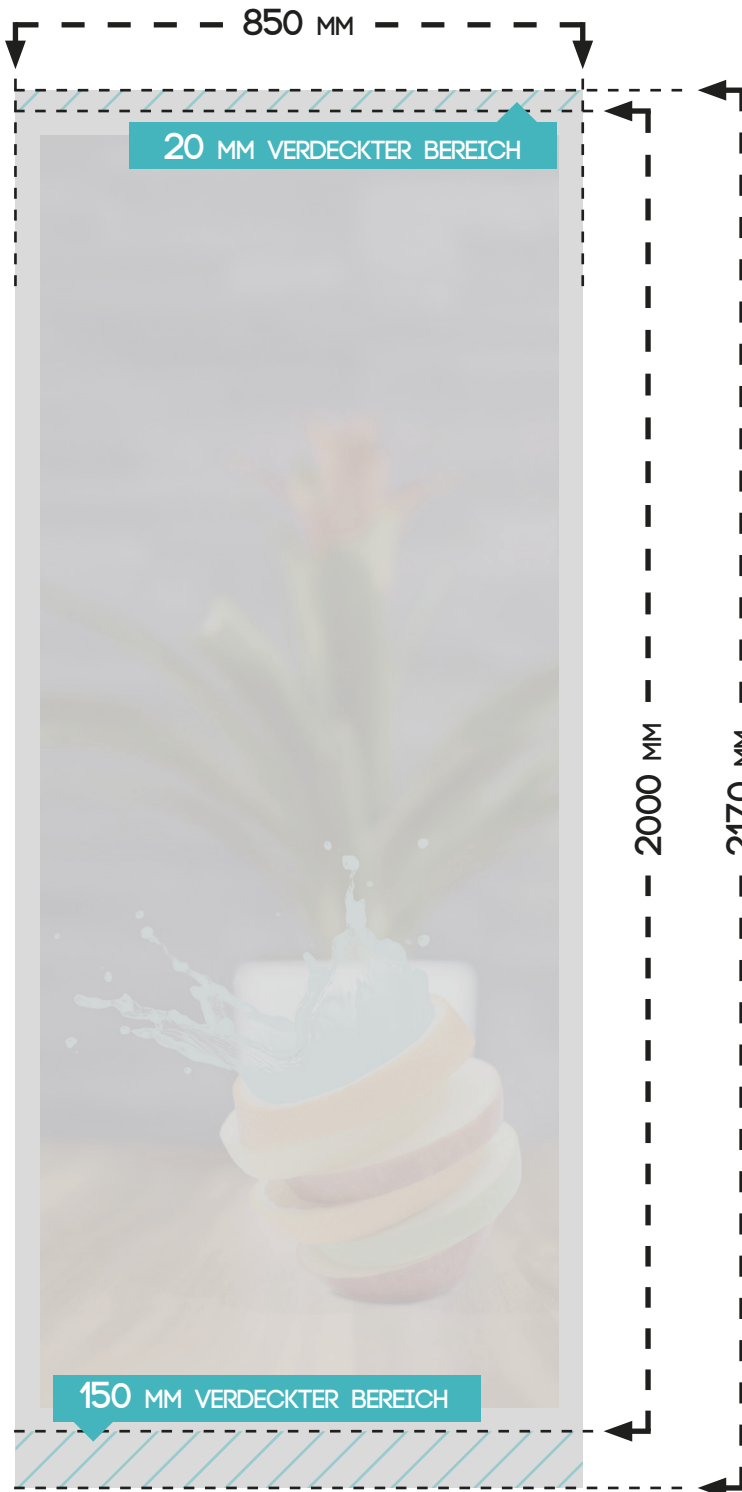

ROLLUP DISPLAY " DELUXE PLUS "

DRUCKDATENFORMAT

850 MM X 2170 MM

FARBRAUM

CMYK

DRUCKERMARKEN

NEIN

ANSCHNITT

NEIN

AUFLÖSUNG

MINDESTENS 150 DPI

DATEIFORMAT

PDF, JPG, TIF