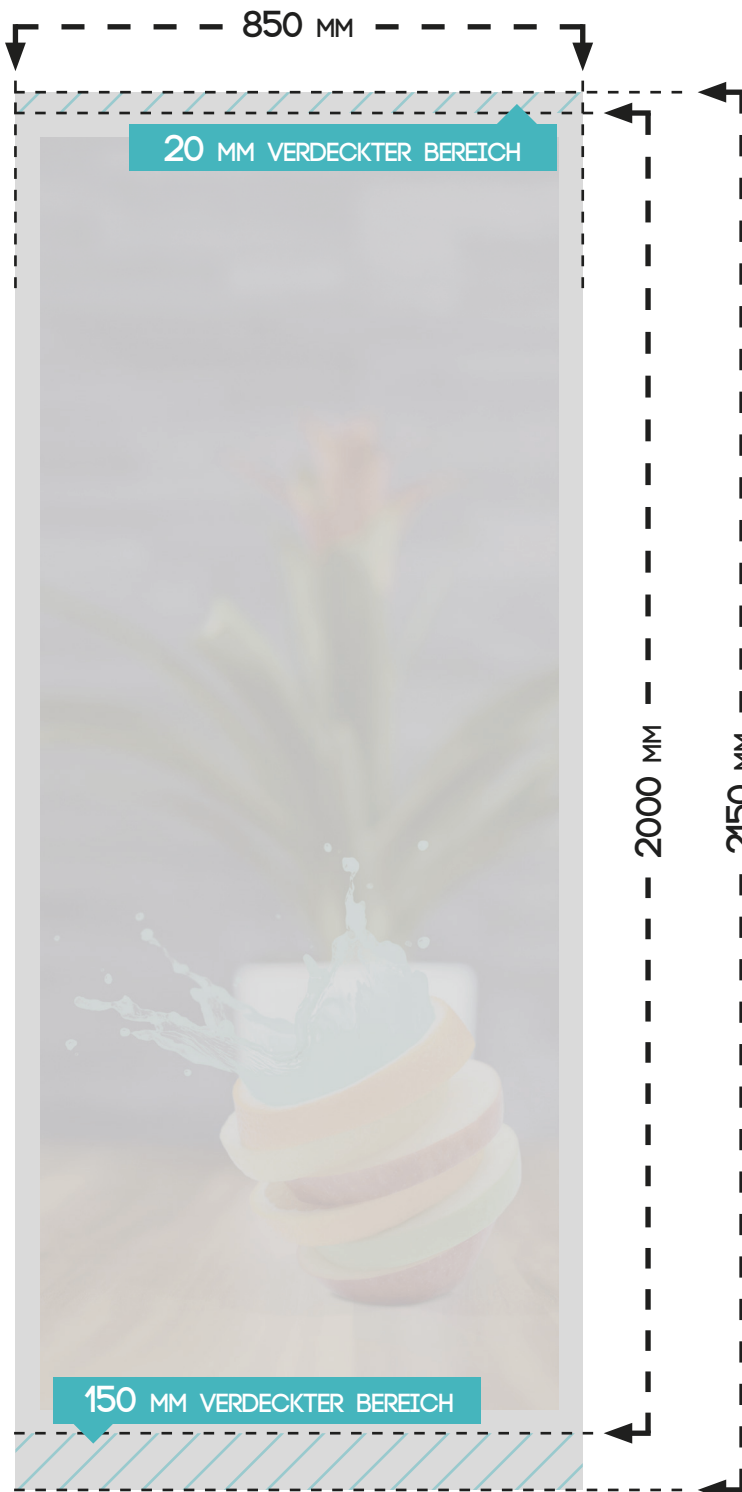

ROLLUP DISPLAY " DOPPELSEITIG 800 "

DRUCKDATENFORMAT

850 MM X 2150 MM

FARBRAUM

CMYK

DRUCKERMARKEN

NEIN

ANSCHNITT

NEIN

AUFLÖSUNG

MINDESTENS 150 DPI

DATEIFORMAT

PDF, JPG, TIF