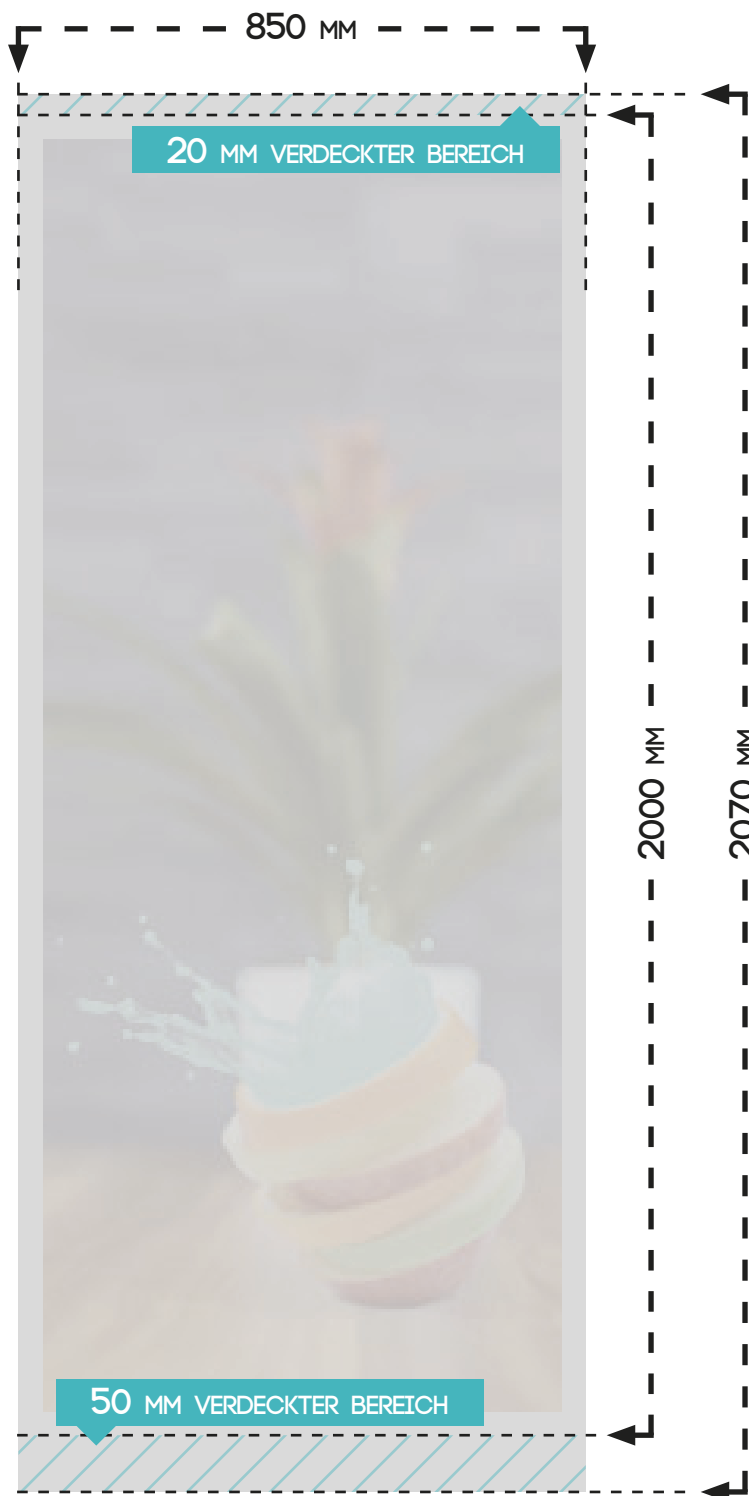

ROLLUP DISPLAY "ECONOMY"

DRUCKDATENFORMAT

850 MM X 2070 MM

FARBRAUM

CMYK

DRUCKERMARKEN

NEIN

ANSCHNITT

NEIN

AUFLÖSUNG

MINDESTENS 150 DPI

DATEIFORMAT

PDF, JPG, TIF