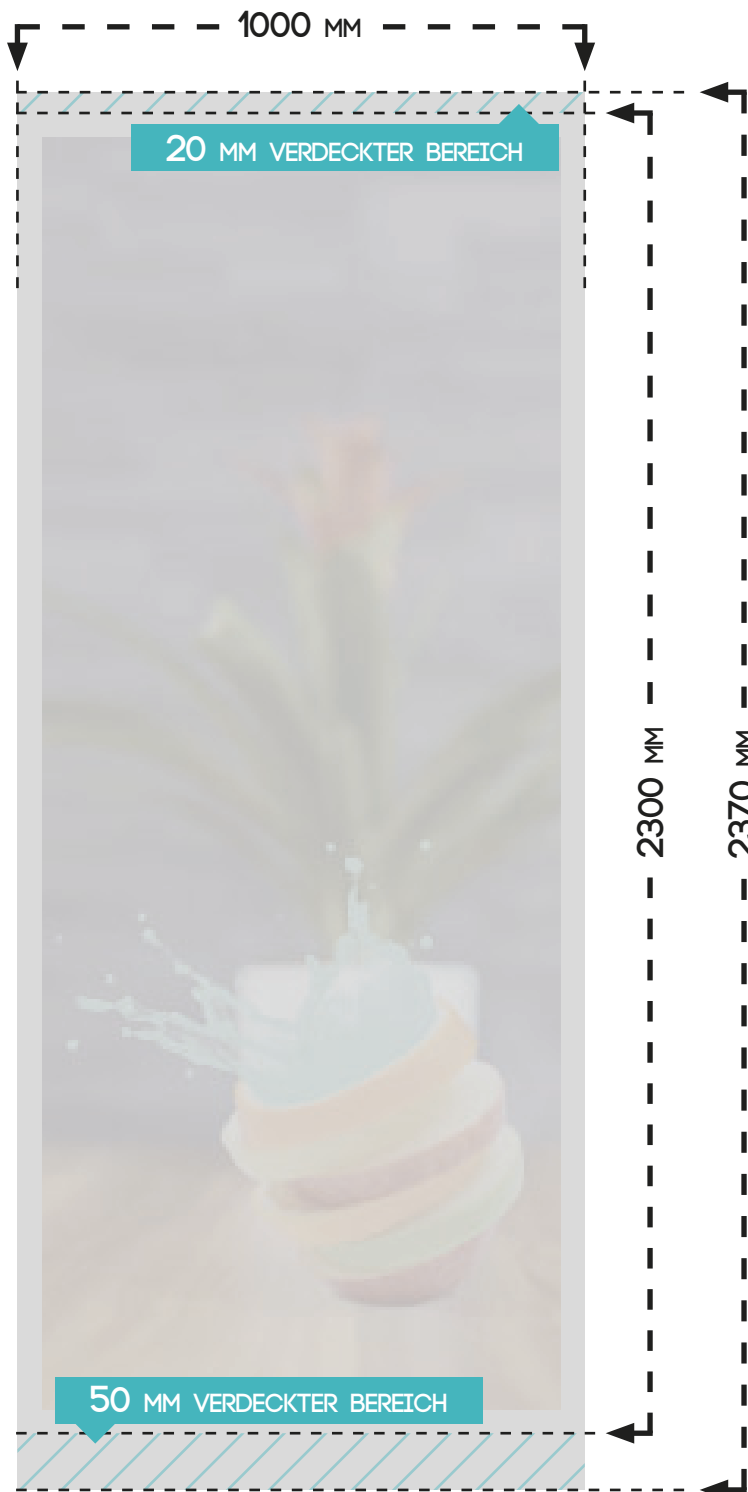

## ROLLUP DISPLAY " PREMIUM 1000 "

DRUCKDATENFORMAT

1000 MM X 2370 MM

FARBRAUM

CMYK

DRUCKERMARKEN

NEIN

ANSCHNITT

NEIN

AUFLÖSUNG

MINDESTENS 150 DPI

DATEIFORMAT

PDF, JPG, TIF