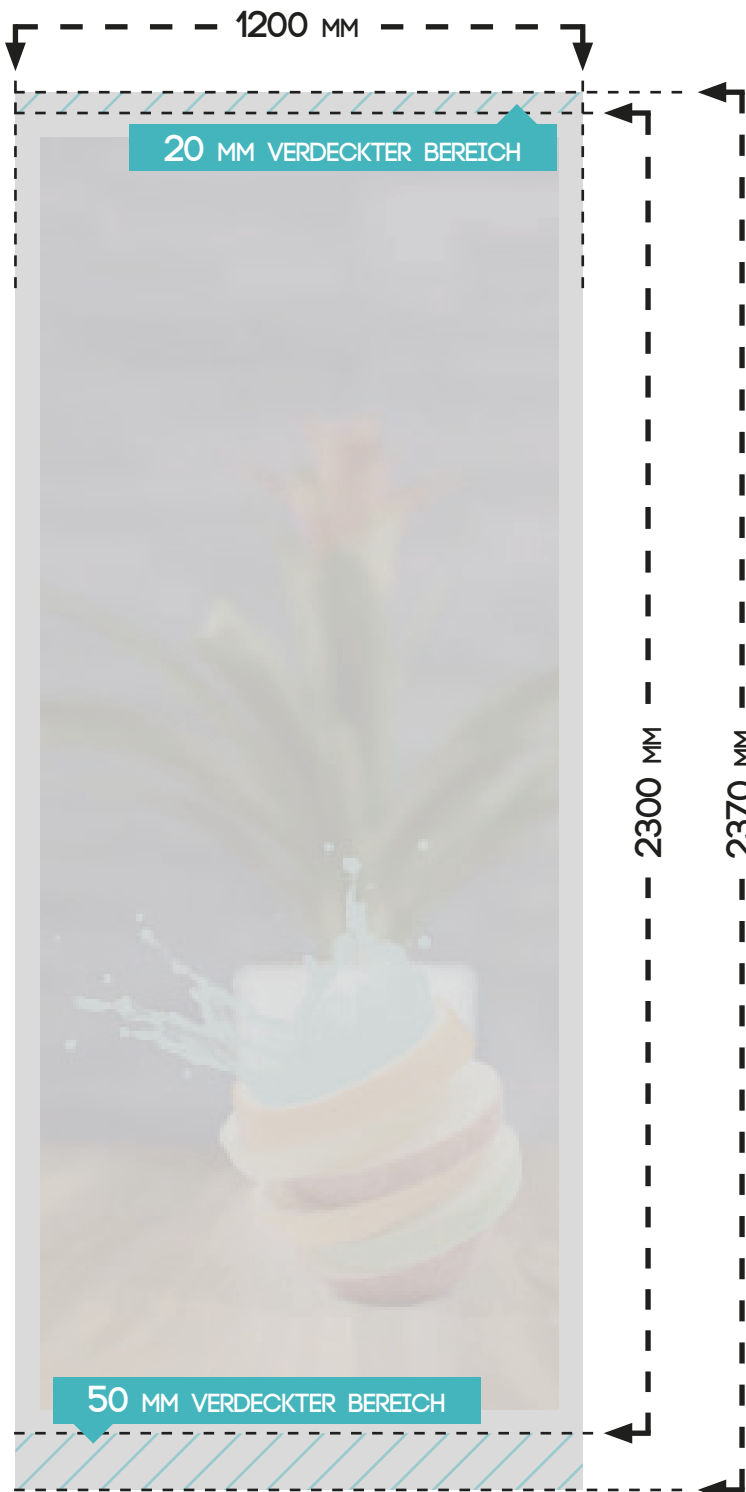

ROLLUP DISPLAY " PREMIUM 1200 "

DRUCKDATENFORMAT

1200 MM X 2370 MM

FARBRAUM

CMYK

DRUCKERMARKEN

NEIN

ANSCHNITT