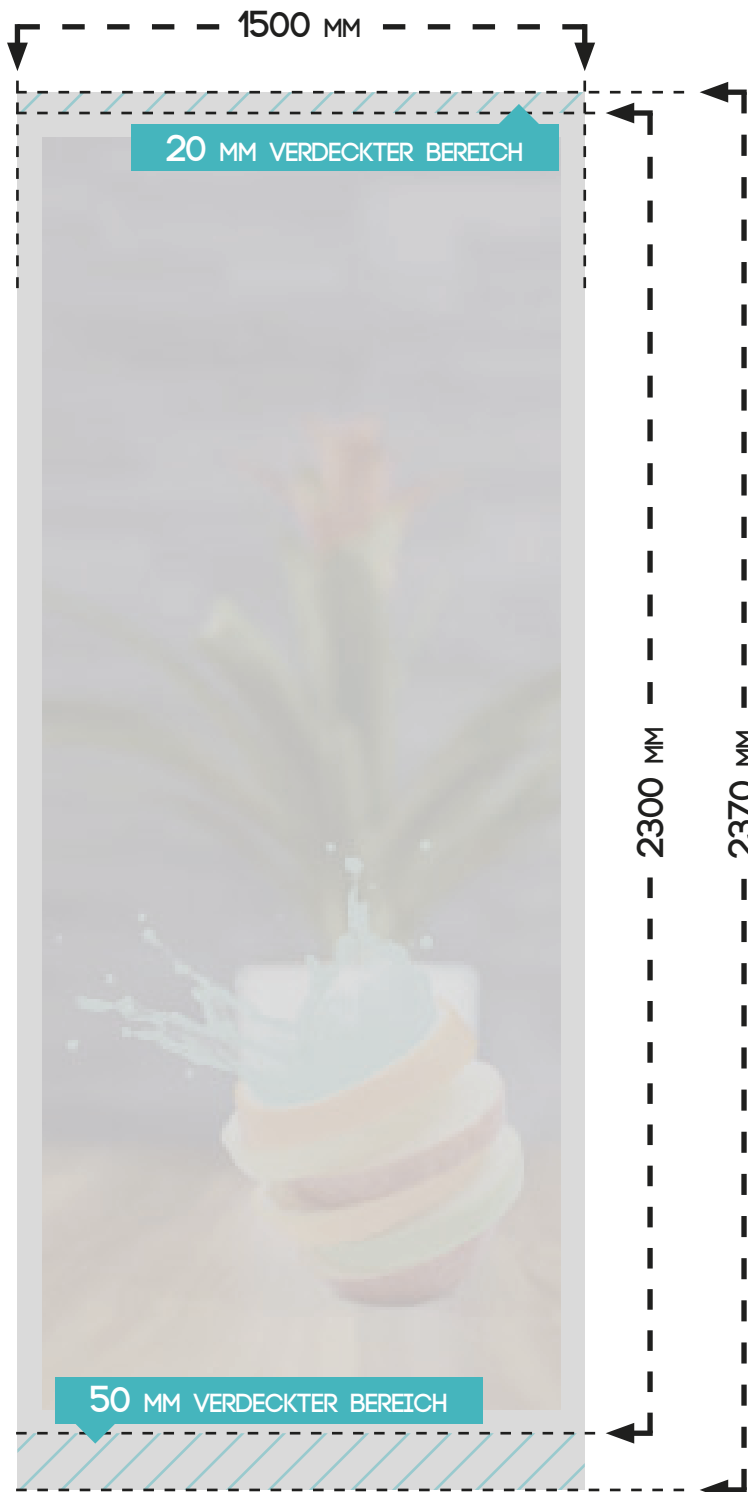

ROLLUP DISPLAY " PREMIUM 1500 "

DRUCKDATENFORMAT

1500 MM X 2370 MM

FARBRAUM

CMYK

DRUCKERMARKEN

NEIN

ANSCHNITT

NEIN

AUFLÖSUNG

MINDESTENS 150 DPI

DATEIFORMAT

PDF, JPG, TIF