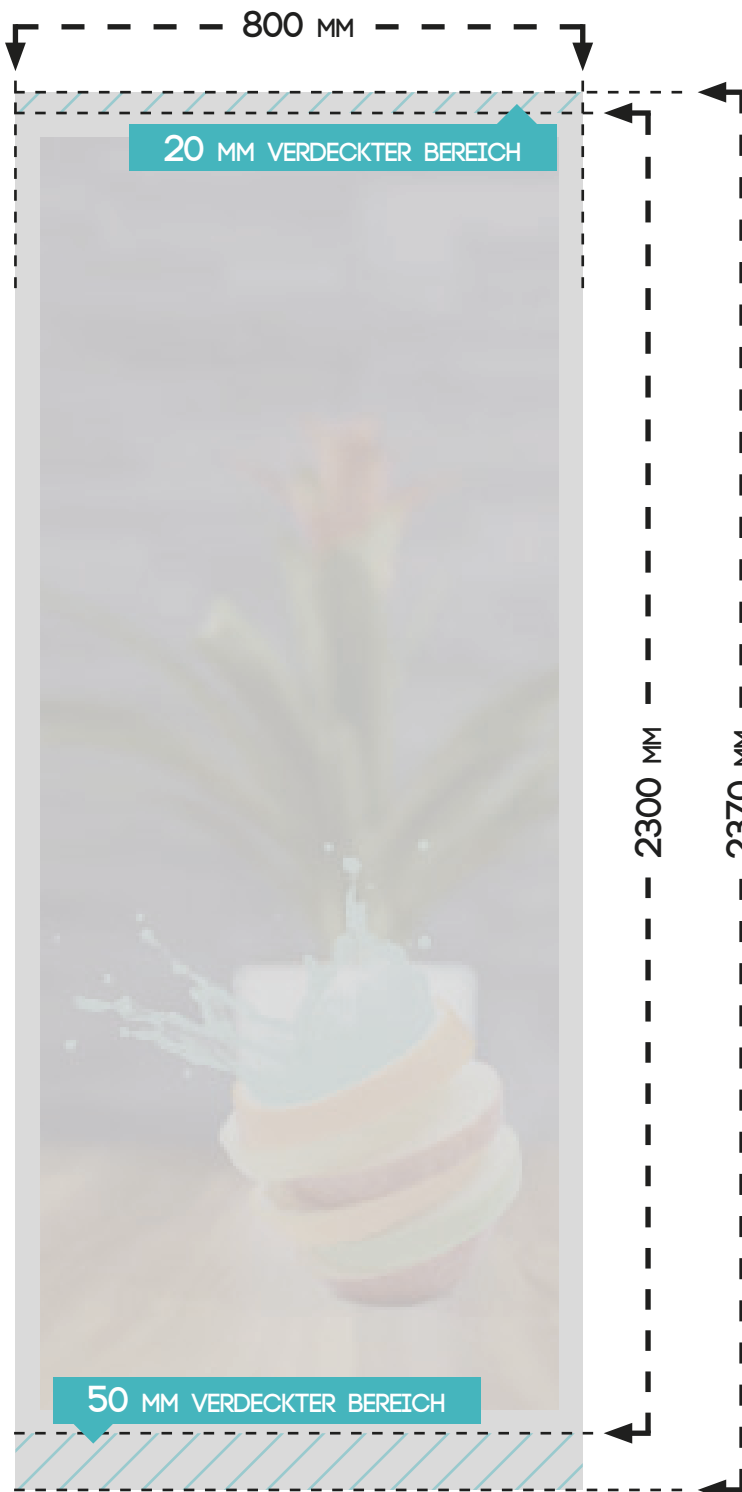

## ROLLUP DISPLAY " PREMIUM 800 "

**DRUCKDATENFORMAT**

800 MM X 2370 MM

**FARBRAUM**

CMYK

**DRUCKERMARKEN**

NEIN

**ANSCHNITT**

NEIN

**AUFLÖSUNG**

MINDESTENS 150 DPI

**DATEIFORMAT**

PDF, JPG, TIF