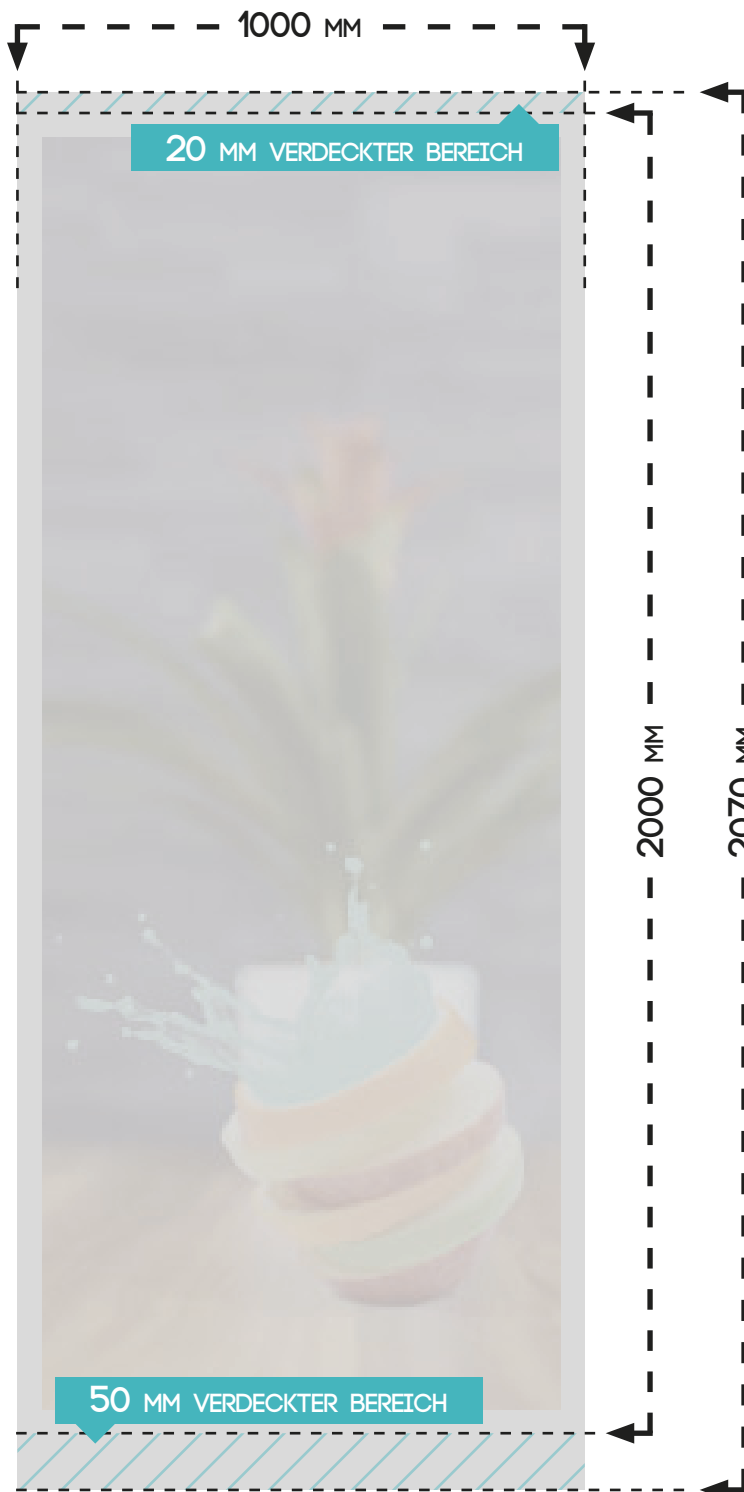

ROLLUP DISPLAY " STANDARD 1000 "

DRUCKDATENFORMAT

1000 MM X 2070 MM

FARBRAUM

CMYK

DRUCKERMARKEN

NEIN

ANSCHNITT

NEIN

AUFLÖSUNG

MINDESTENS 150 DPI

DATEIFORMAT

PDF, JPG, TIF