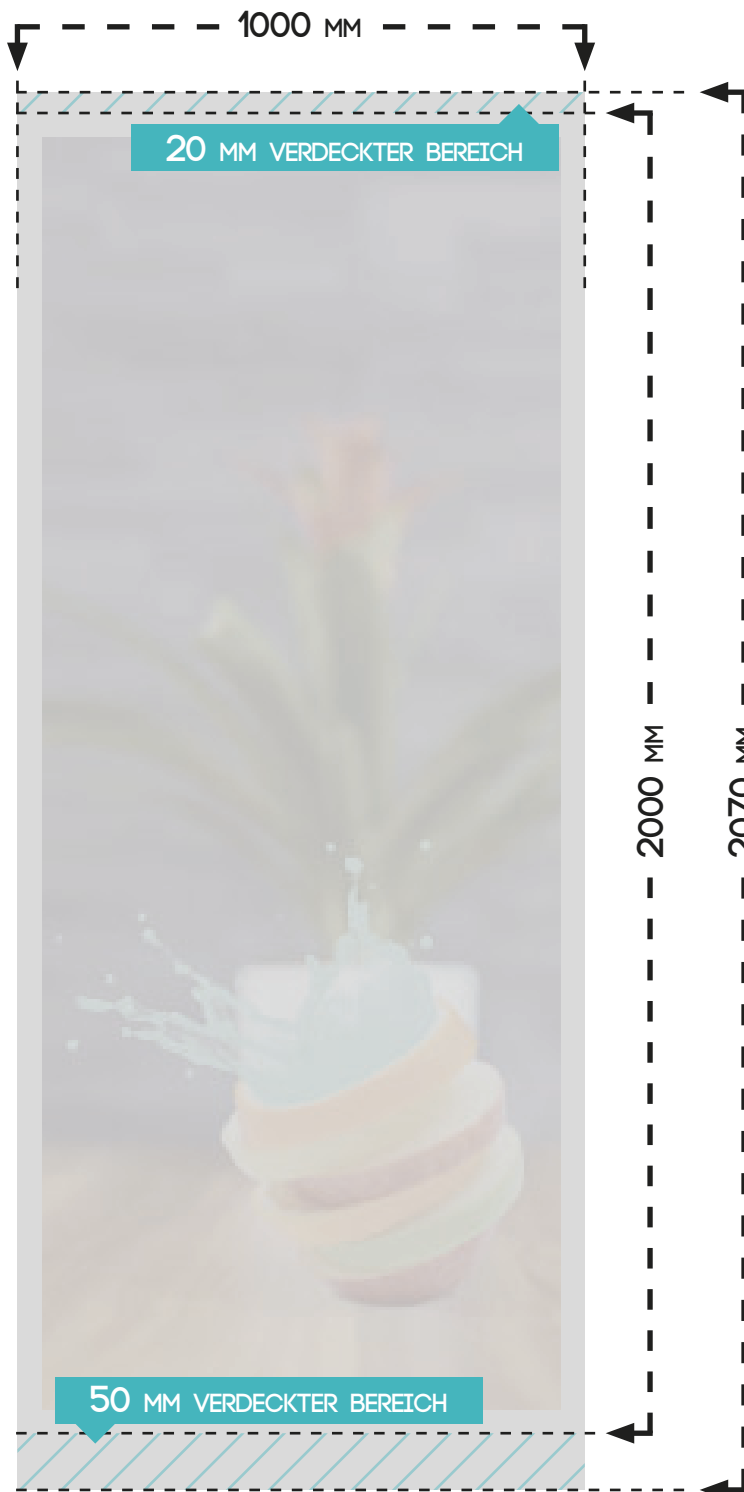

ROLLUP DISPLAY " STANDARD 1000 "

DRUCKDATENFORMAT

1000 MM X 2270 MM

FARBRAUM

CMYK

DRUCKERMARKEN

NEIN

ANSCHNITT

NEIN

AUFLÖSUNG

MINDESTENS 150 DPI

DATEIFORMAT

PDF, JPG, TIF