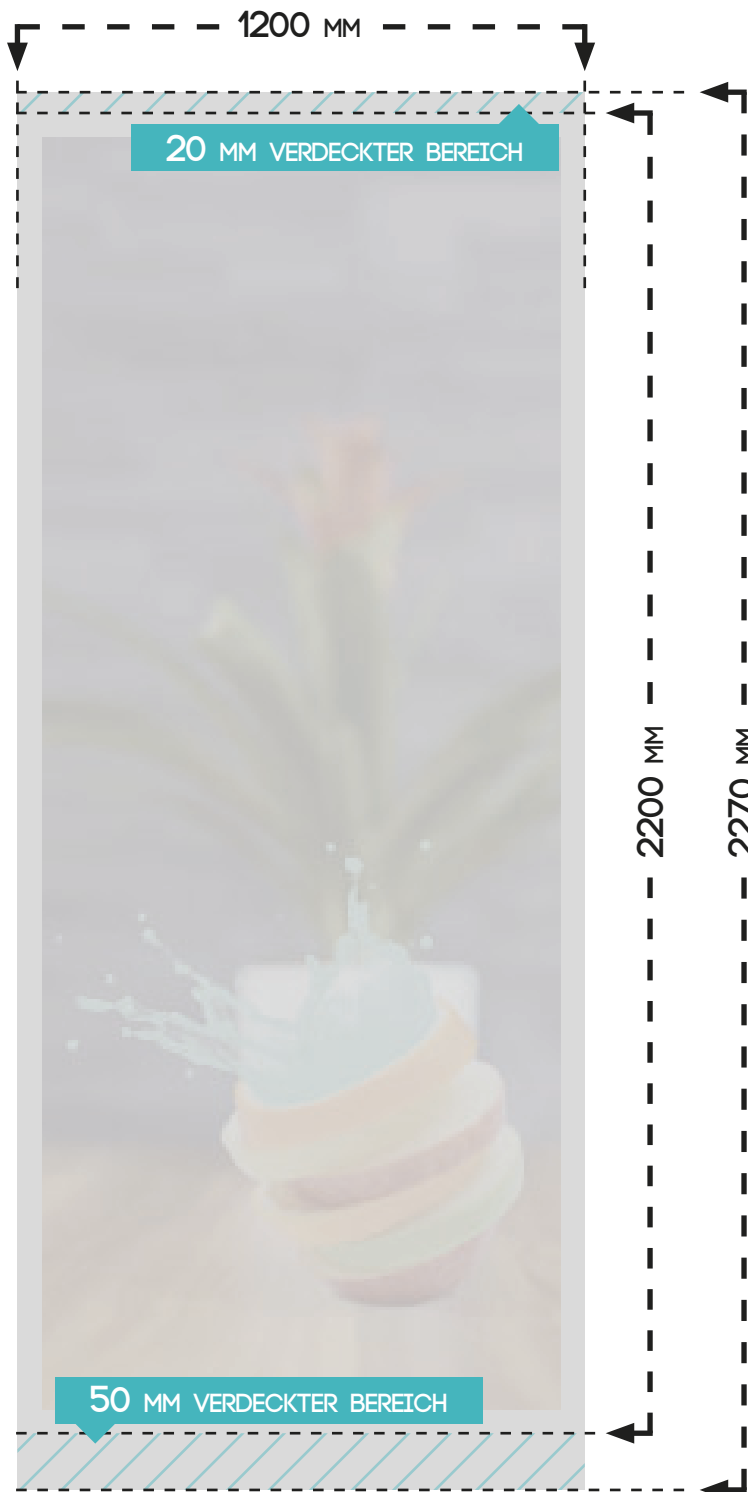

## ROLLUP DISPLAY " STANDARD 1200 "

DRUCKDATENFORMAT

1200 MM X 2270 MM

FARBRAUM

CMYK

DRUCKERMARKEN

NEIN

ANSCHNITT