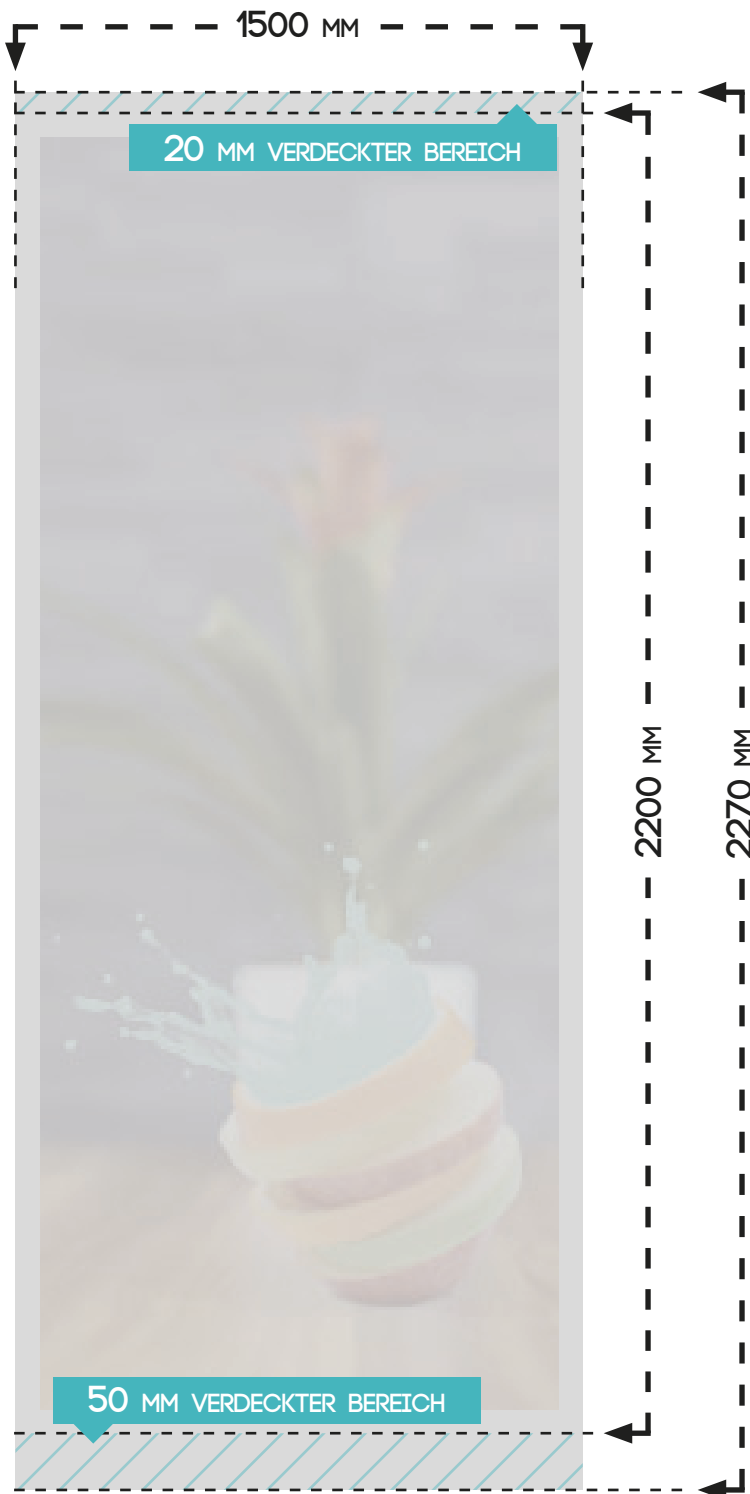

## ROLLUP DISPLAY " STANDARD 1500 "

DRUCKDATENFORMAT

1500 MM X 2270 MM

FARBRAUM

CMYK

DRUCKERMARKEN

NEIN

ANSCHNITT