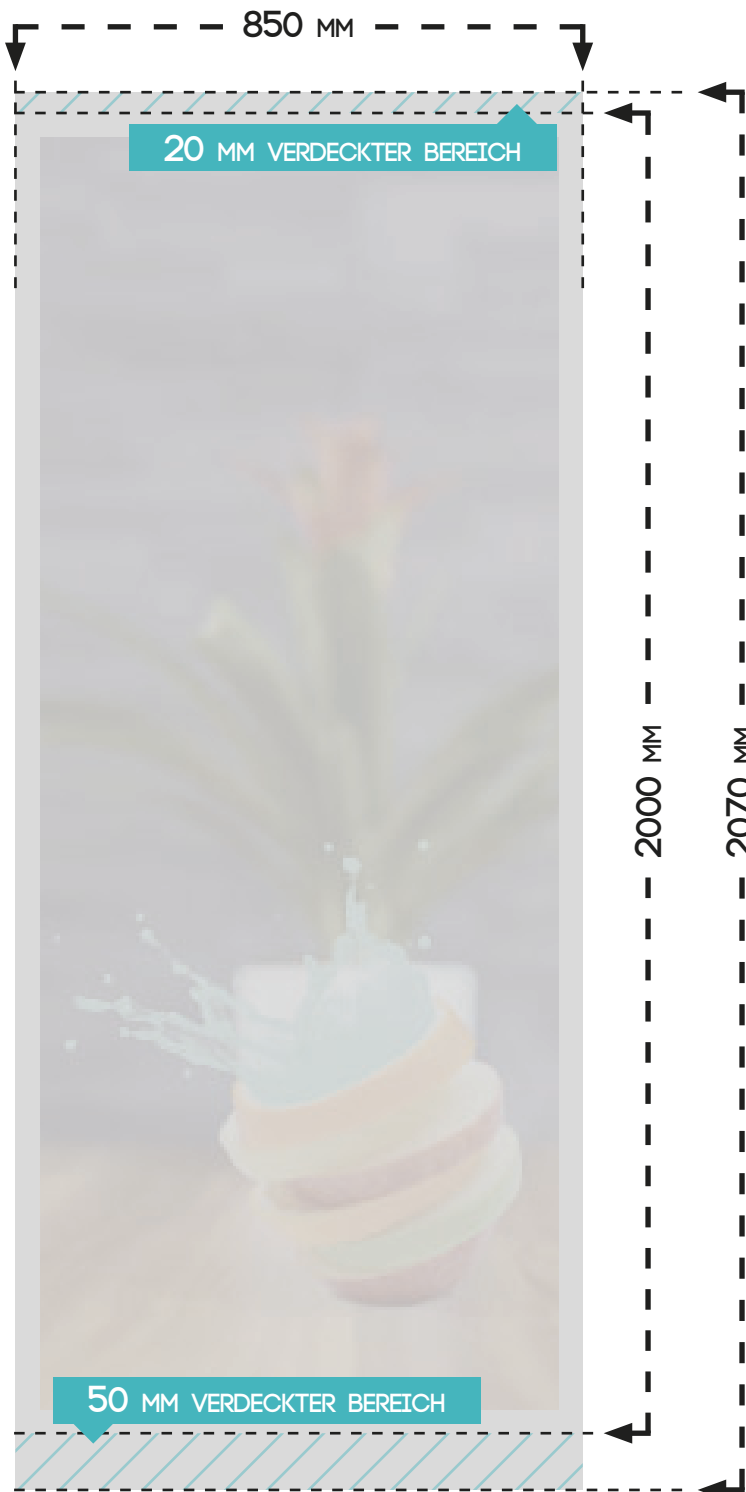

ROLLUP DISPLAY " STANDARD 850 "

DRUCKDATENFORMAT

850 MM X 2070 MM

FARBRAUM

CMYK

DRUCKERMARKEN

NEIN

ANSCHNITT