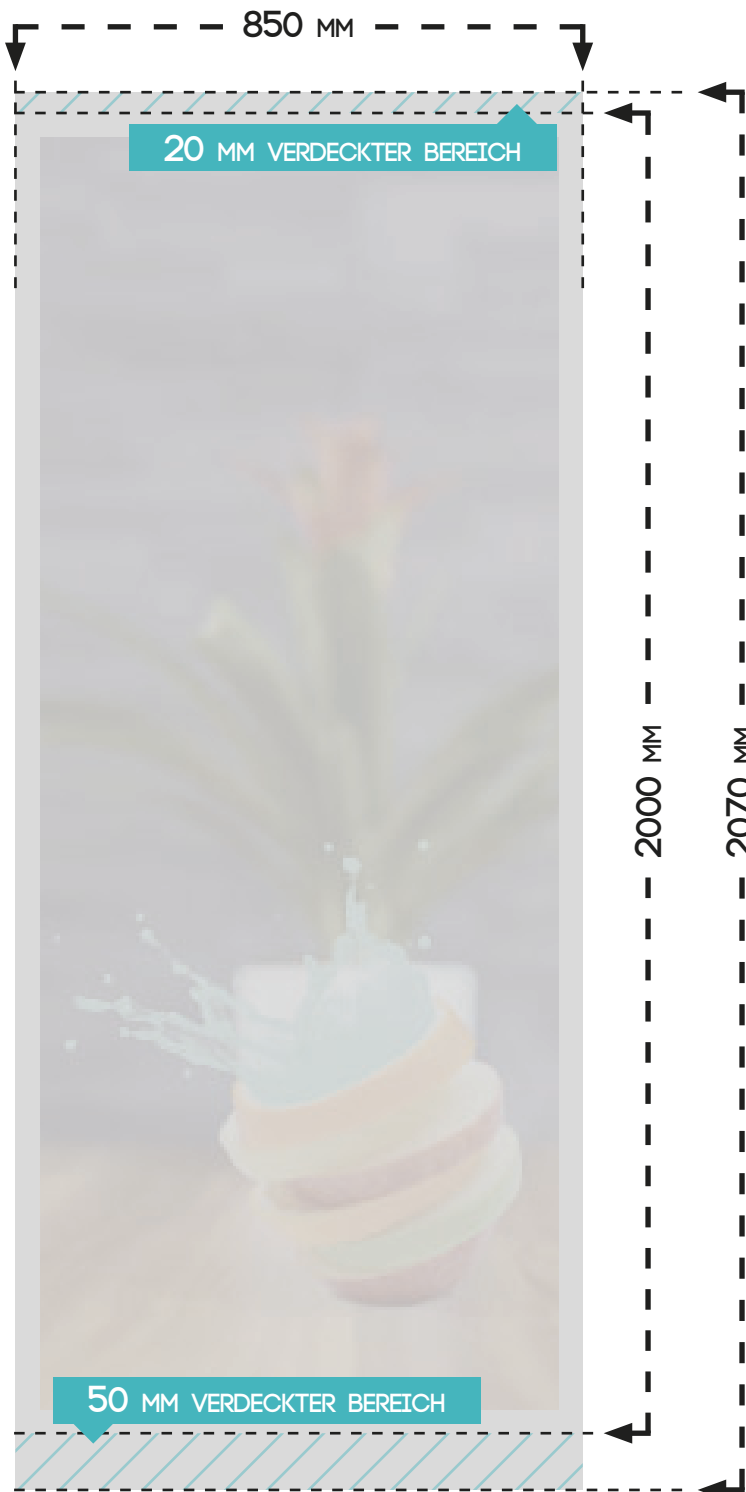

ROLLUP DISPLAY " STANDARD 850 "

DRUCKDATENFORMAT

850 MM X 2270 MM

FARBRAUM

CMYK

DRUCKERMARKEN

NEIN

ANSCHNITT