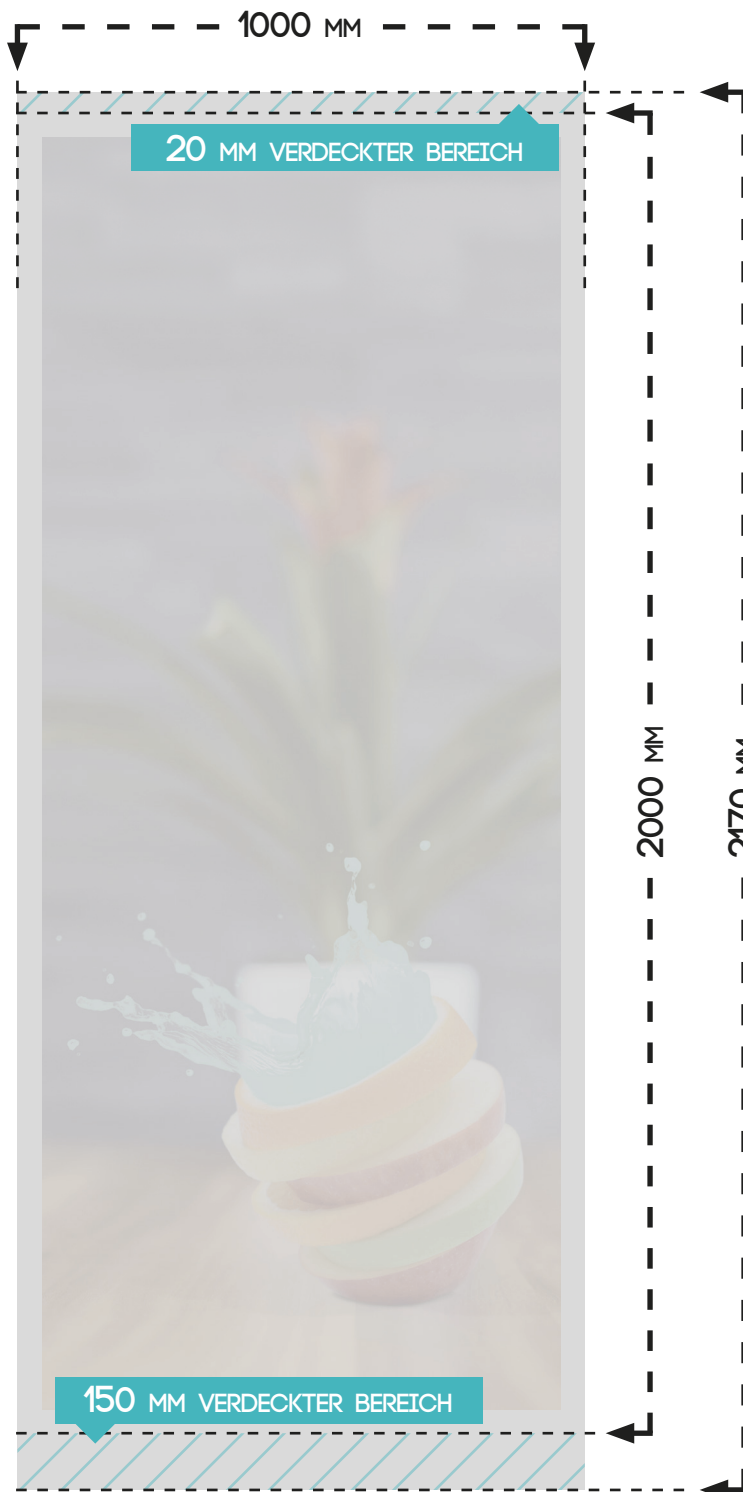

ROLLUP DISPLAY " STYLE "

DRUCKDATENFORMAT

1000 MM X 2170 MM

FARBRAUM

CMYK

DRUCKERMARKEN

NEIN

ANSCHNITT

NEIN

AUFLÖSUNG

MINDESTENS 150 DPI

DATEIFORMAT

PDF, JPG, TIF