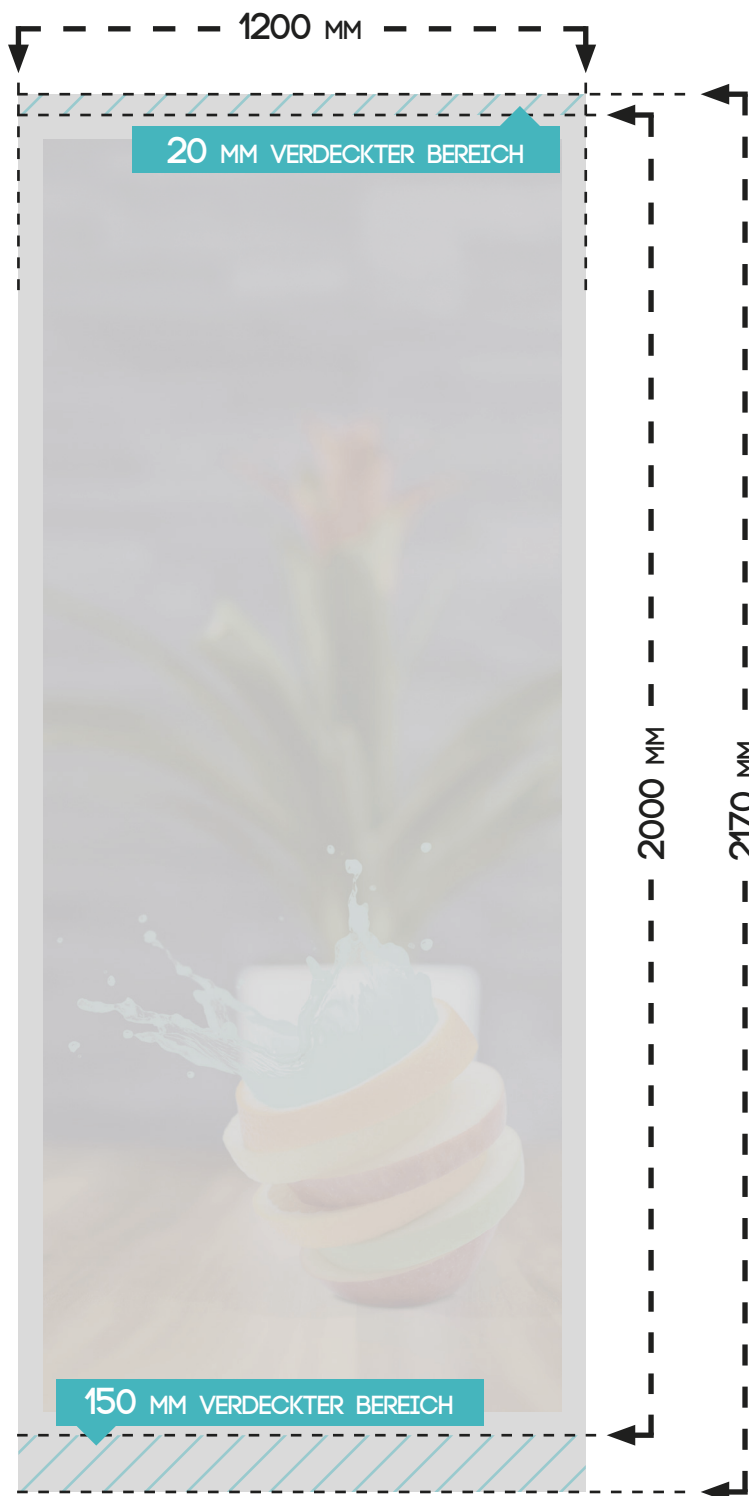

ROLLUP DISPLAY " STYLE "

DRUCKDATENFORMAT

1200 MM X 2170 MM

FARBRAUM

CMYK

DRUCKERMARKEN

NEIN

ANSCHNITT

NEIN

AUFLÖSUNG

MINDESTENS 150 DPI

DATEIFORMAT

PDF, JPG, TIF