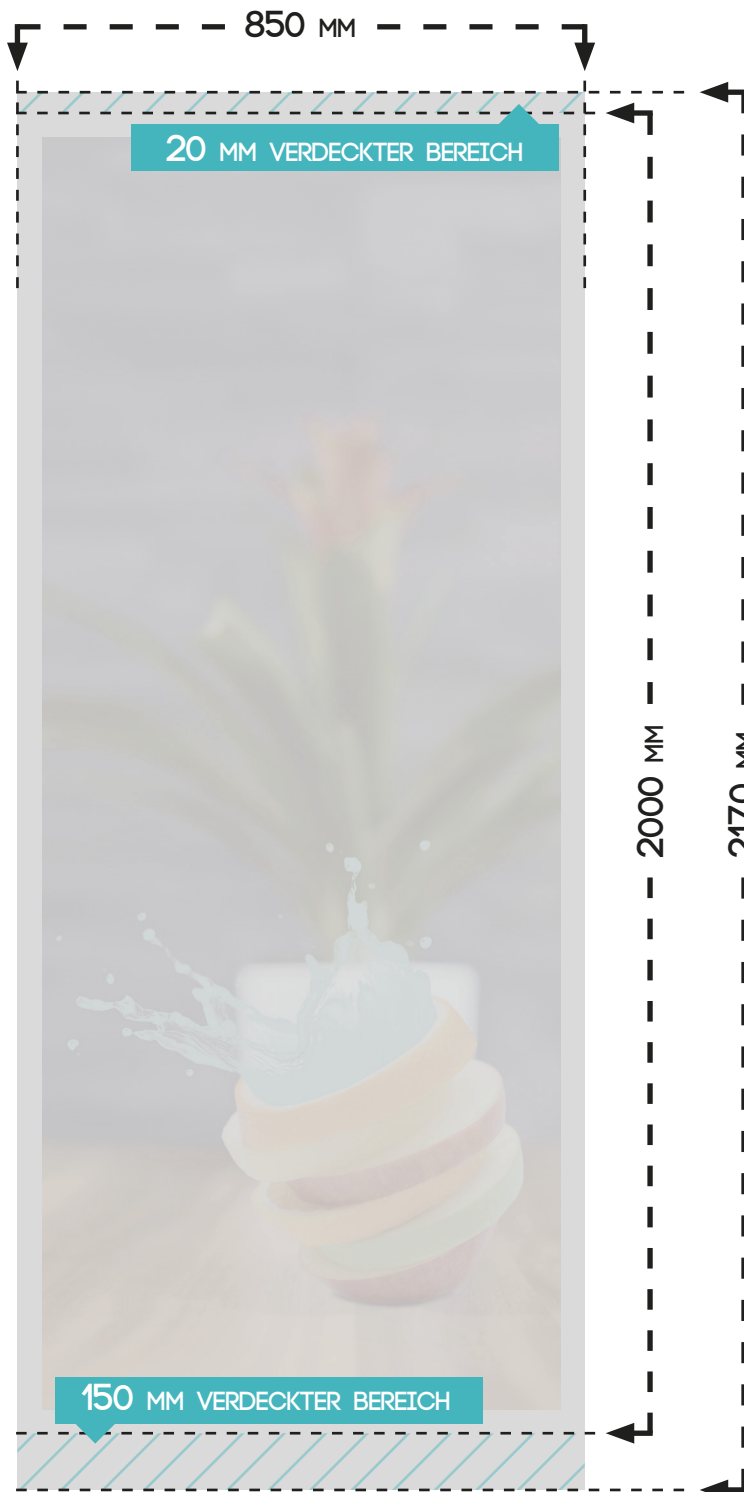

ROLLUP DISPLAY " STYLE "

DRUCKDATENFORMAT

850 MM X 2170 MM

FARBRAUM

CMYK

DRUCKERMARKEN

NEIN

ANSCHNITT

NEIN

AUFLÖSUNG

MINDESTENS 150 DPI

DATEIFORMAT

PDF, JPG, TIF