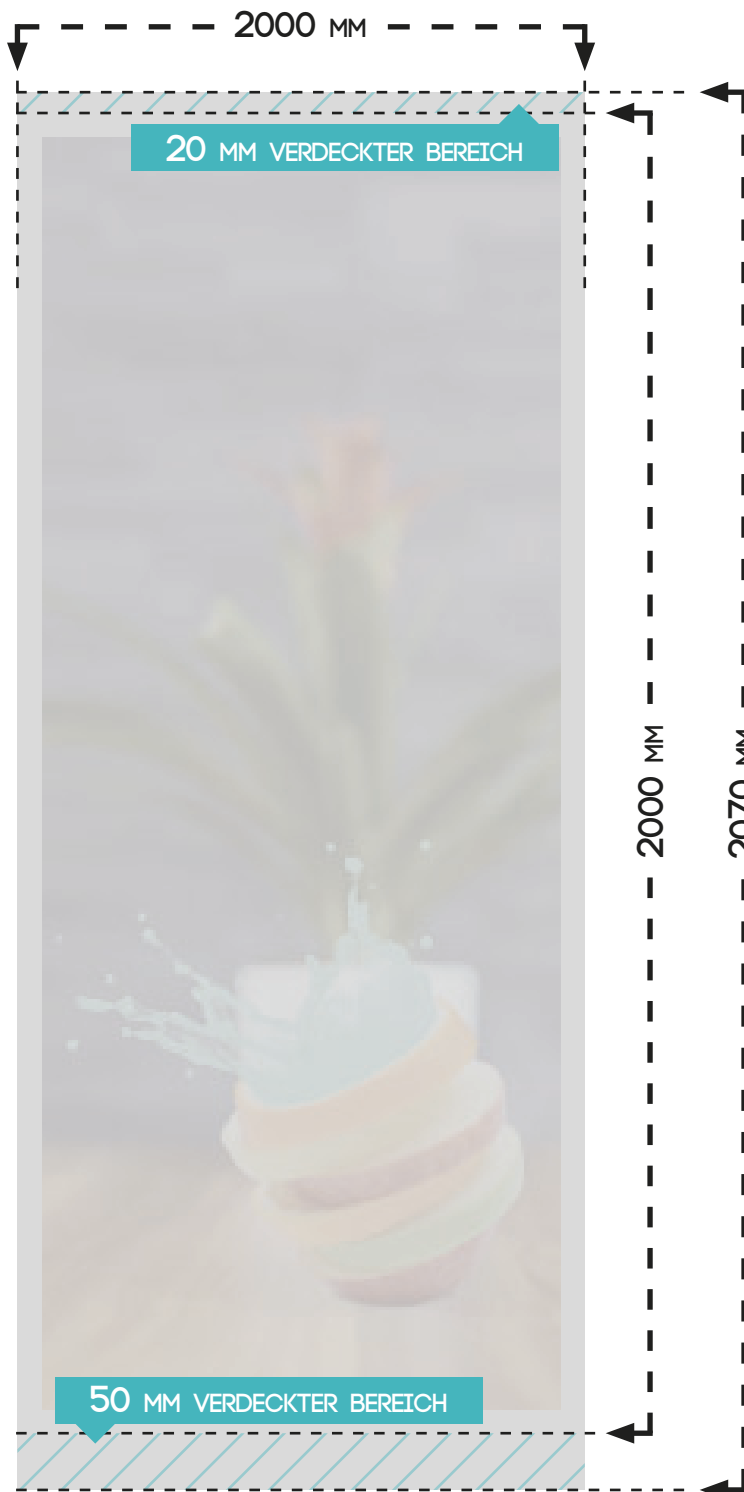

## ROLLUP DISPLAY " XXL 2000 "

DRUCKDATENFORMAT

2000 MM X 2070 MM

FARBRAUM

CMYK

DRUCKERMARKEN

NEIN

ANSCHNITT

NEIN

AUFLÖSUNG

MINDESTENS 150 DPI

DATEIFORMAT

PDF, JPG, TIF