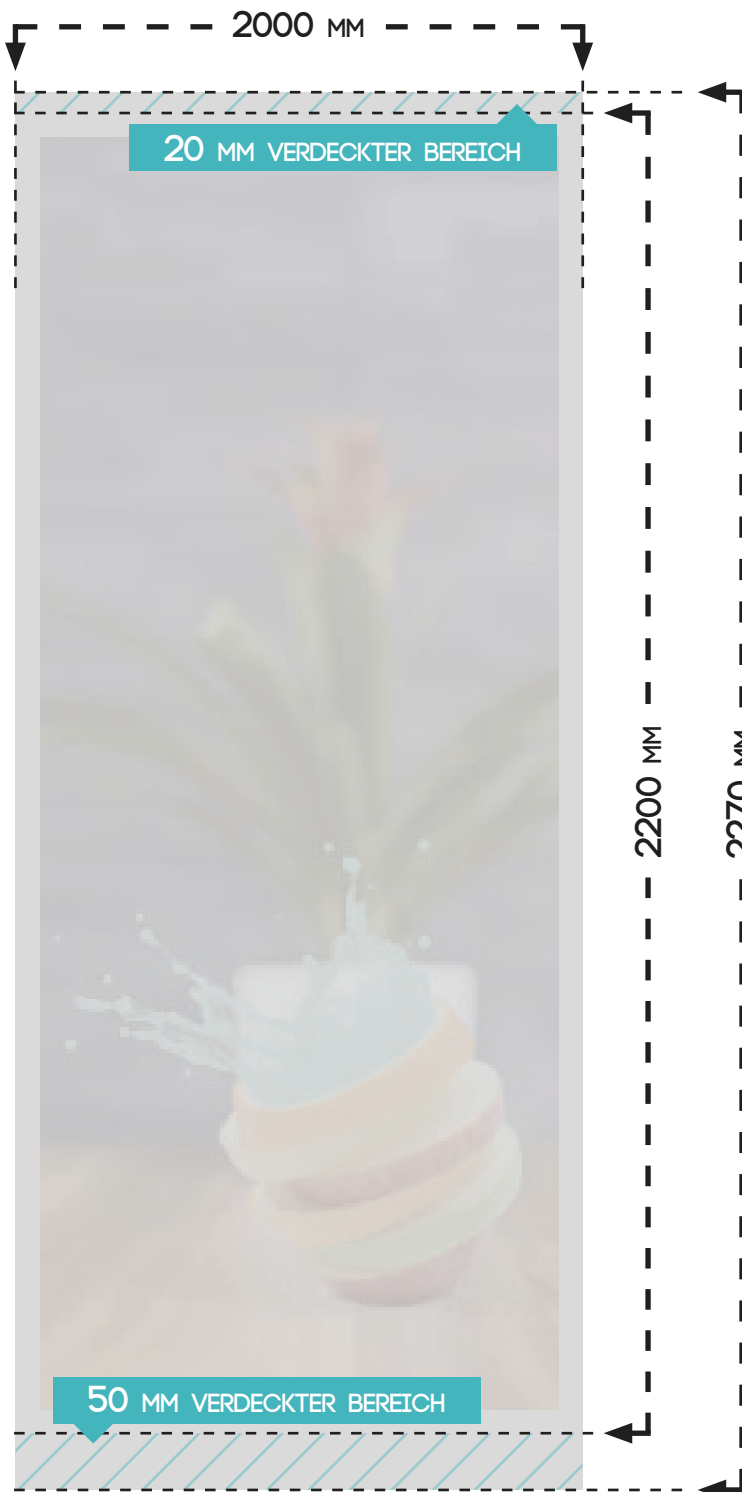

ROLLUP DISPLAY " XXL 2200 "

DRUCKDATENFORMAT

2000 MM X 2270 MM

FARBRAUM

CMYK

DRUCKERMARKEN

NEIN

ANSCHNITT