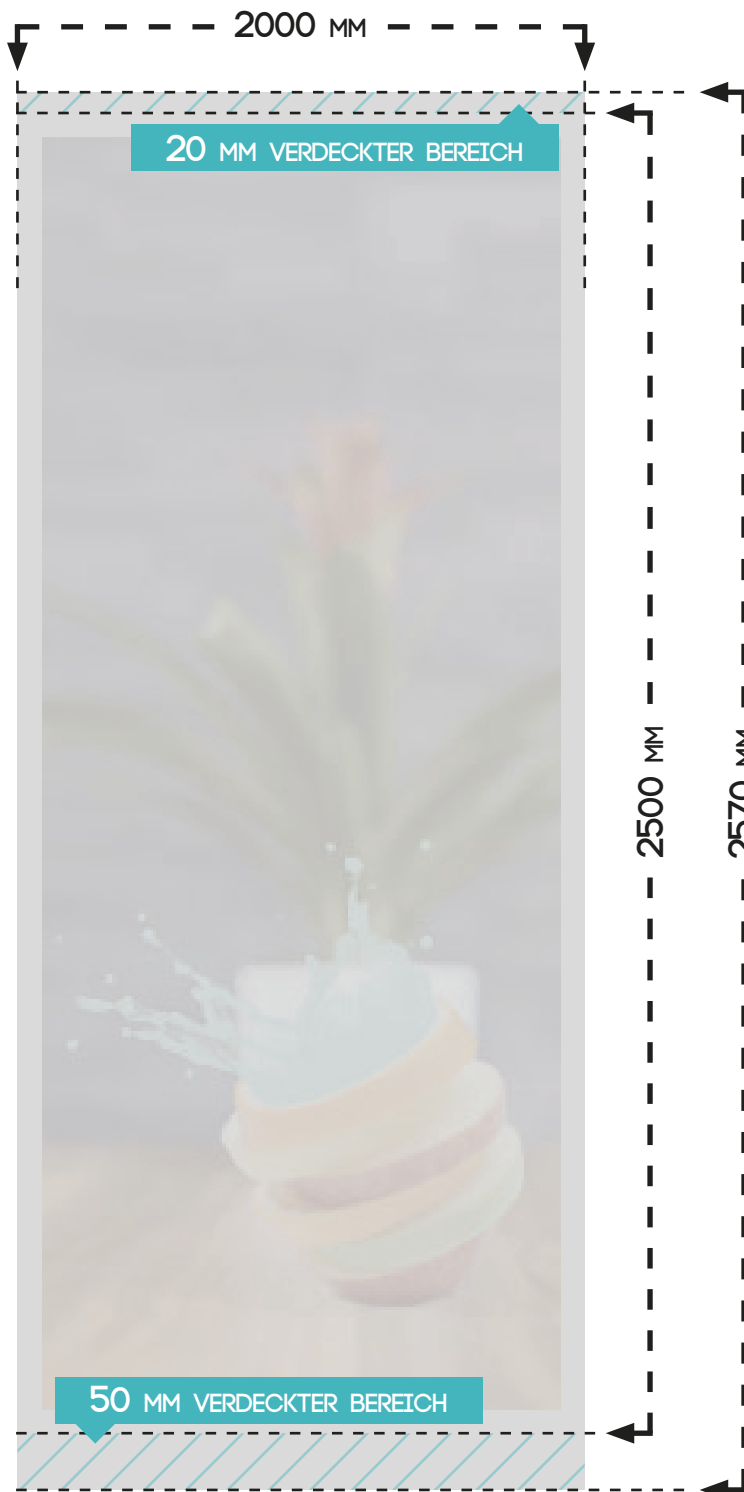

ROLLUP DISPLAY " XXL 2500 "

DRUCKDATENFORMAT

2000 MM X 2570 MM

FARBRAUM

CMYK

DRUCKERMARKEN

NEIN

ANSCHNITT

NEIN

AUFLÖSUNG

MINDESTENS 150 DPI

DATEIFORMAT

PDF, JPG, TIF