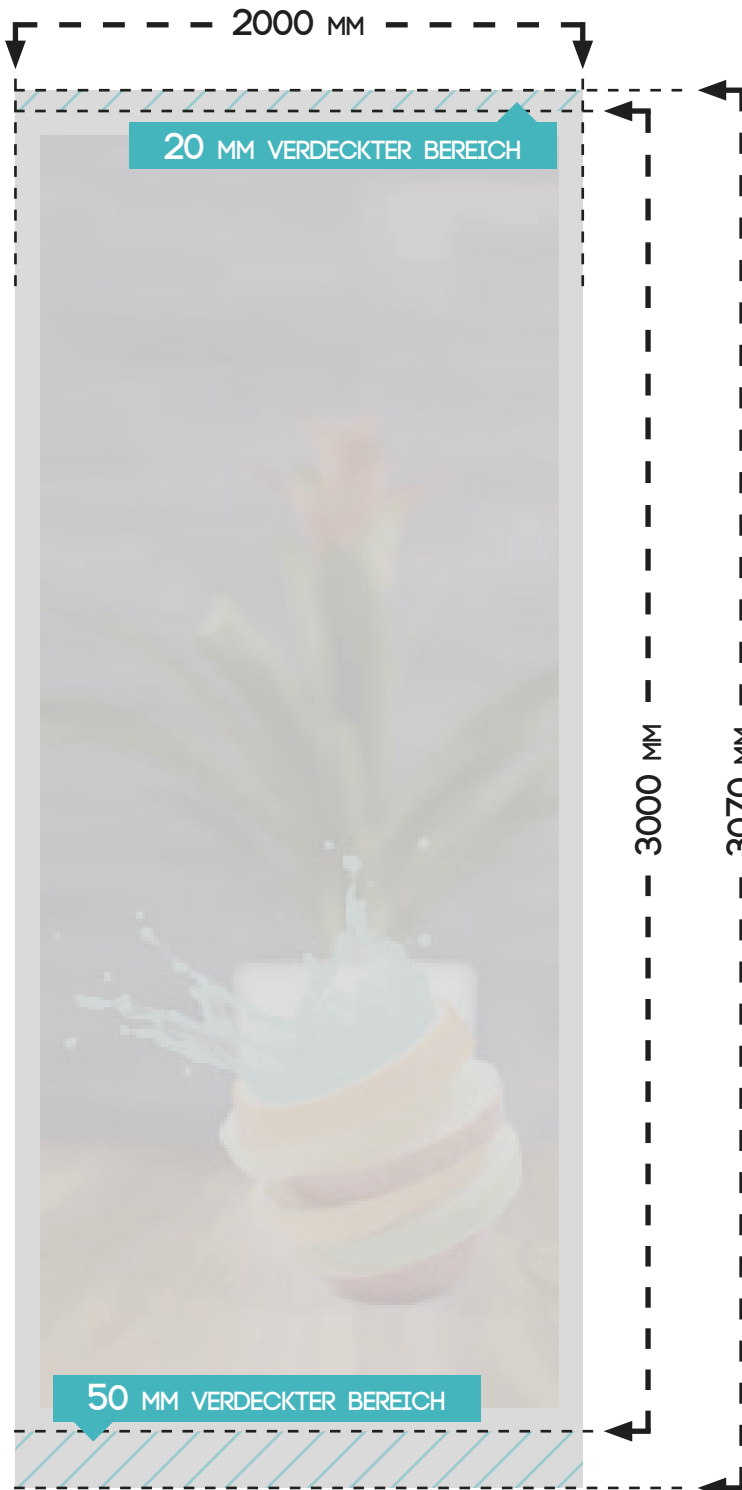

ROLLUP DISPLAY " XXL 3000 "

DRUCKDATENFORMAT

2000 MM X 3070 MM

FARBRAUM

CMYK

DRUCKERMARKEN

NEIN

ANSCHNITT

NEIN

AUFLÖSUNG

MINDESTENS 150 DPI

DATEIFORMAT

PDF, JPG, TIF