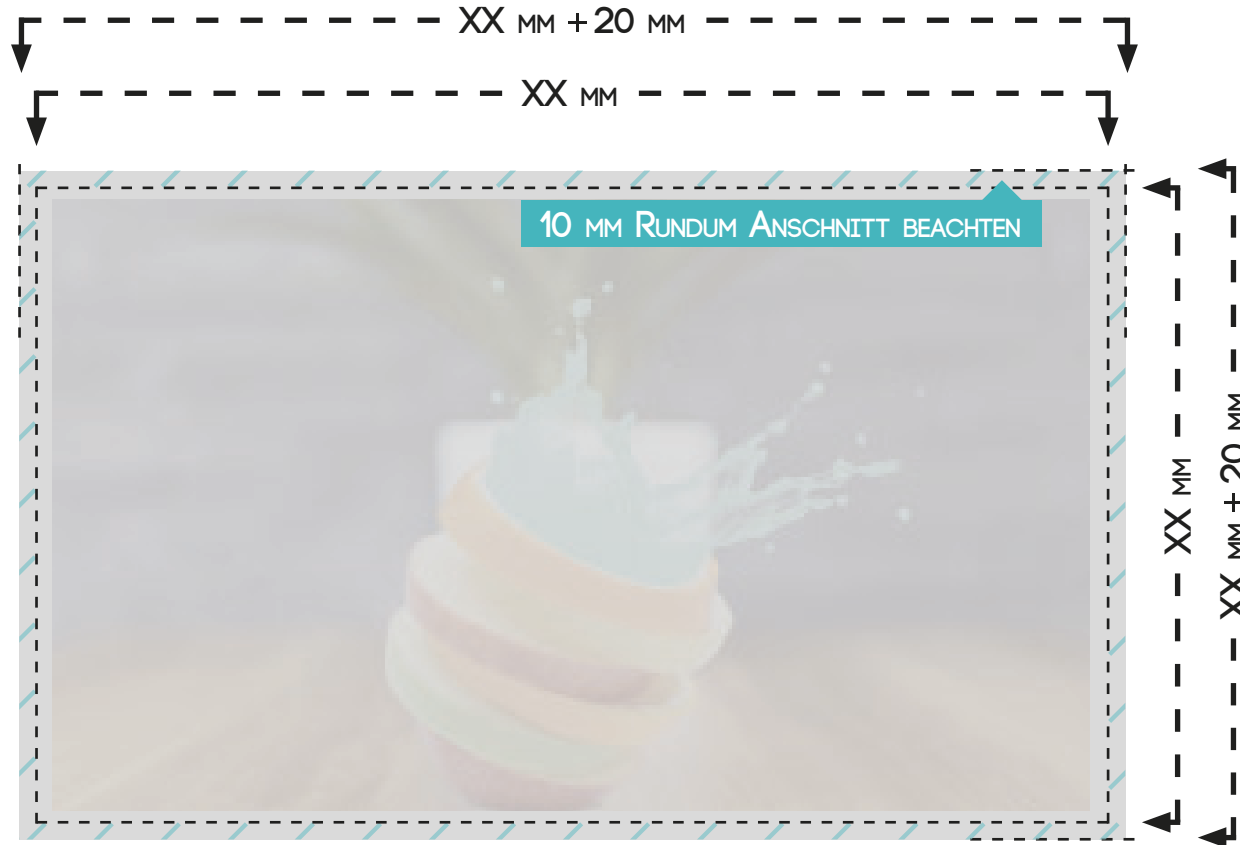

## ALUMINIUMVERBUNDPLATTE " WEISS "

DRUCKDATENFORMAT  
LEGEN SIE DIE DATEN IN DEM VON IHNEN  
GEWÜNSCHTEM ENDFORMAT INKL. DES  
ANSCHNITTES AN.

BITTE ACHTEN SIE AUF DIE ANGABEN  
ZUR MAX. BREITE BZW. HÖHE.  
DIESE IST BEIM JEWEILIGEN PRODUKT  
ÜBER  EINZUSEHEN.

ANSCHNITT  
10 MM RUNDUM

FARBRAUM  
CMYK

DATEIFORMAT  
PDF, JPG, TIF

DRUCKERMARKEN  
NEIN

AUFLÖSUNG  
MINDESTENS 150 DPI